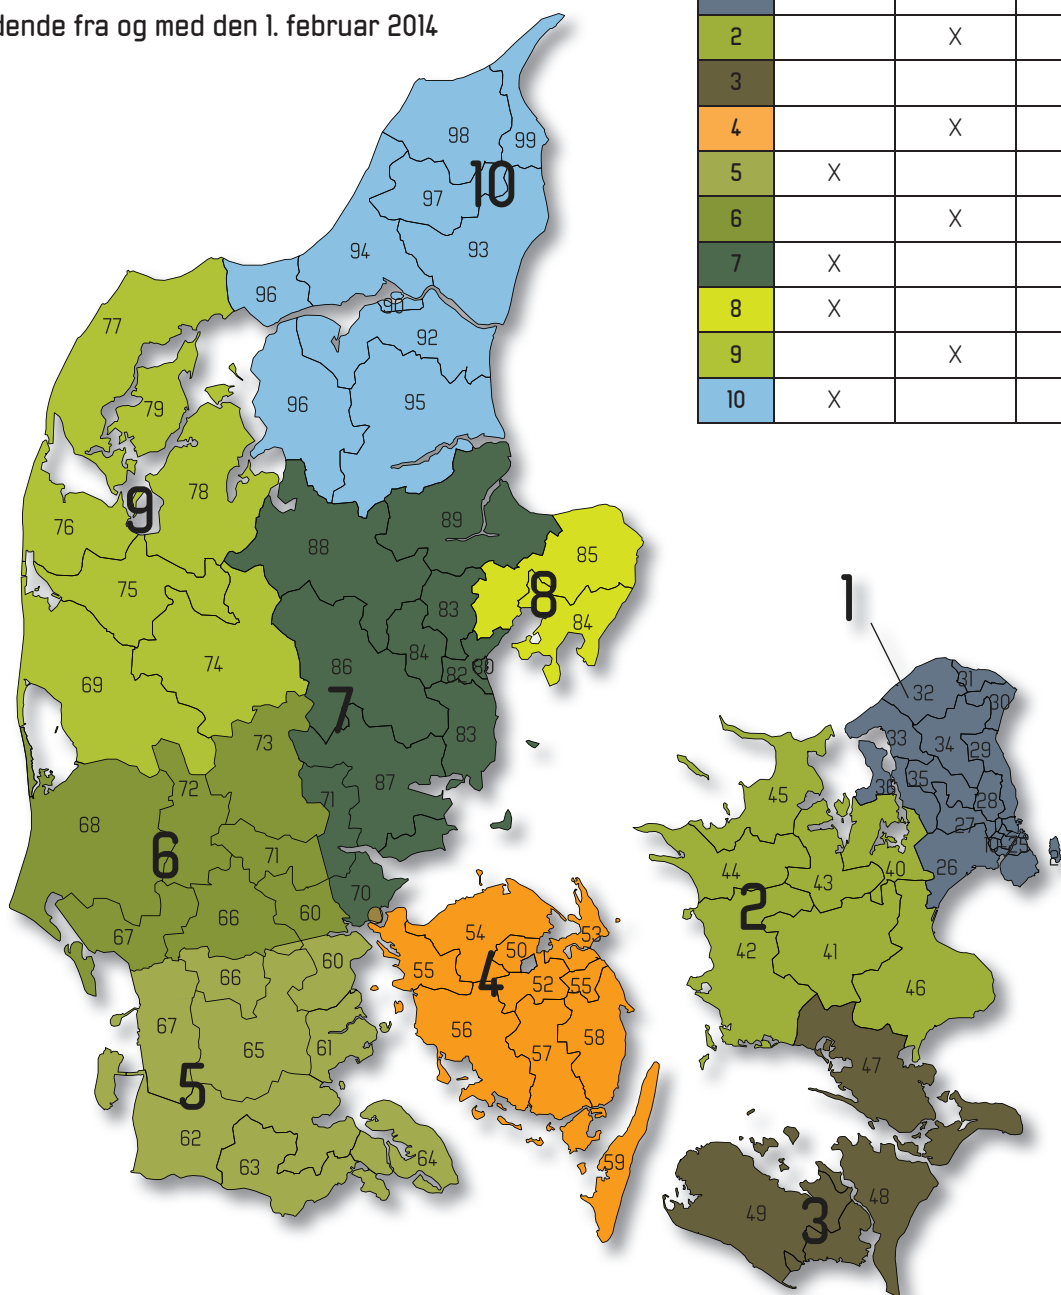

DLH ZONEKORT

Gældende fra og med den 1. februar 2014

Zone	Mandag	Tirsdag	Onsdag	Torsdag	Fredag
1		X		X	
2		X		X	
3			X		X
4		X			X
5	X		X		
6		X			X
7	X			X	
8	X			X	
9		X		X	
10	X		X		

Zone	Postnummer
1	0900-3690, 4040-4050, 4070
2	4000, 4060, 4130-4690
3	4700-4990
4	5000-5999, 7000
5	6070-6100, 6200-6580, 6630, 6640, 6660, 6683, 6760, 6771, 6780
6	6000, 6040-6064, 6600, 6621-6623, 6650, 6670, 6680, 6690, 6700-6753, 6800-6899, 7182-7190, 7200-7390
7	7080-7180, 8000-8390, 8700-8790, 8462-8472, 8600-8690, 8800-8990
8	8400-8460, 8500-8590
9	6900-6990, 7400-7990
10	9000-9990